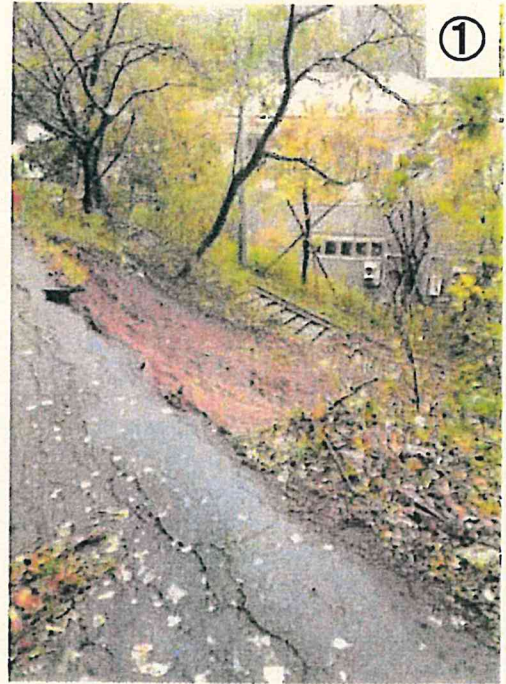

# 農林水産被害状況

サケふ化場への土砂流入（洋野町）

サケ採捕施設の破損（大船渡市）

しいたけほだ木の流出（山田町）

林地の荒廃状況（山田町）

観光施設被害状況(宮古市浄土ヶ浜園地内)

観光施設①

地域の被害状況 (山田町田の浜地区、保副知事現地視察10/14)