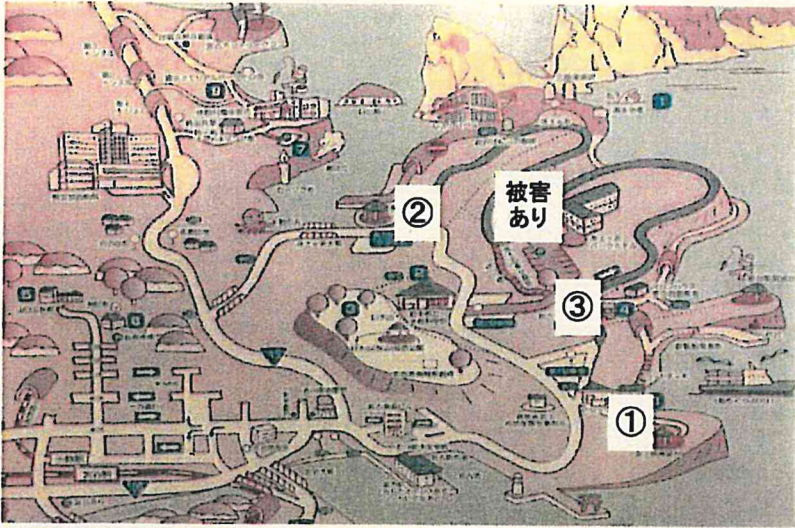

# 農林水産被害状況

サケふ化場への土砂流入（洋野町）

サケ採捕施設の破損（大船渡市）

しいたけほだ木の流出（山田町）

林地の荒廃状況（山田町）

観光施設被害状況(宮古市浄土ヶ浜園地内)

観光施設①

地域の被害状況 (山田町田の浜地区、保副知事現地視察10/14)